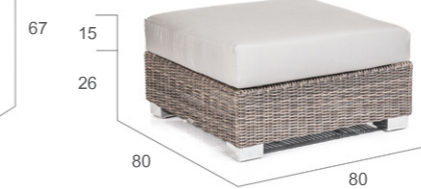

Weaving style Features

550.6.D

Poltrona
Cuscini:
1 seduta
1 schienale

Armchair
Cushions:
1 seat
1 back

Sessel
Kissen:
1 Sitzkissen
1 Rückenkissen

Pouf
Stool
Hocker

Angolo
Cuscini:
1 seduta
2 schienali

Corner module
Cushions:
1 seat
2 backs

Eckelement
Kissen:
1 Sitzkissen
2 Rückenkissen

Componibile
Cuscini:
1 seduta
1 schienale

Central module
Cushions:
1 seat
1 back

Zwischenelement
Kissen:
1 Sitzkissen
1 Rückenkissen

Terminale
Cuscini:
1 seduta
1 schienale

End module
Cushions:
1 seat
1 backs

Armtilelement
Kissen:
1 Sitzkissen
1 Rückenkissen

Tavolo da fumo
Coffee Table
Couchtisch