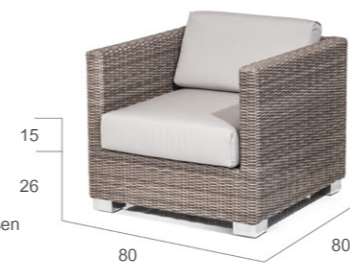

Weaving style Features

550.6.D

Poltrona
Cuscini:
1 seduta
1 schienale

Armchair
Cushions:
1 seat
1 back

Sessel
Kissen:
1 Sitzkissen
1 Rückenkissen

Pouf
Stool
Hocker

Angolo
Cuscini:
1 seduta
2 schienali

Corner module
Cushions:
1 seat
2 backs

Eckelement
Kissen:
1 Sitzkissen
2 Rückenkissen

Componibile
Cuscini:
1 seduta
1 schienale

Central module
Cushions:
1 seat
1 back

Zwischenelement
Kissen:
1 Sitzkissen
1 Rückenkissen

Terminale
Cuscini:
1 seduta
1 schienale

End module
Cushions:
1 seat
1 backs

Armtilelement
Kissen:
1 Sitzkissen
1 Rückenkissen

Tavolo da fumo
Coffee Table
Couchtisch