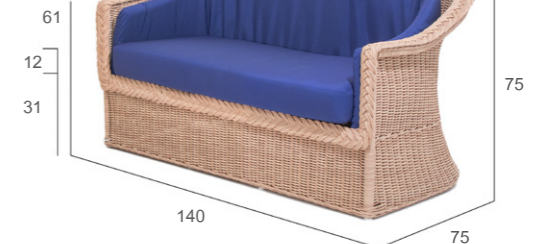

Weaving style Features

510.5.D

Poltrona
Cuscini:
1 seduta
1 schienale

Armchair
Cushions:
1 seat
1 back

Sessel
Kissen:
1 Sitzkissen
1 Rückenkissen

Divano 2 posti
Cuscini:
1 seduta
1 schienale

2 seater sofa
Cushions:
1 seat
1 back

Sofa 2 Sitzplätze
Kissen:
1 Sitzkissen
1 Rückenkissen

Tavolo da fumo

Coffee Table

Couchtisch

Divano 3 posti
Cuscini:
1 seduta
1 schienale

3 seater sofa
Cushions:
1 seat
1 back

Sofa 3 Sitzplätze
Kissen:
1 Sitzkissen
1 Rückenkissen